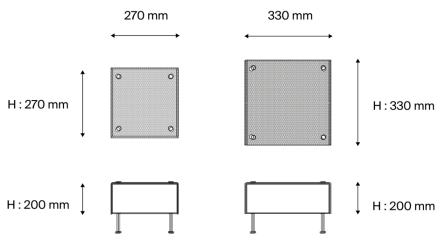

## Description

- Lampe de table G61
- Medium
- Finition : capot WHITE (RAL 9016) et joue WHITE (RAL 9016)
- Capot PMMA sous acier multiperforé laqué et joues PMMA
- Pieds laiton brossé verni satin

## Spécifications lumière et pilotage

- Lampe culot E27 non incluse - Puissance max 11W LED dimmable
- Gradation : Variateur intégré sur le cordon (sous réserve de lampe compatible)

## Installation et maintenance

- Dimensions : 330 x 330 x 200 mm
- Fourni équipé de 2,5m de câble et prise europlug