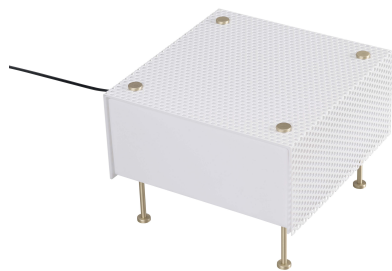

Pierre Guariche

90610020
G61 M WH/WH
Lampe à poser

Description

- Lampe de table G61
- Medium
- Finition : capot WHITE (RAL 9016) et joue WHITE (RAL 9016)
- Capot PMMA sous acier multiperforé laqué et joues PMMA
- Pieds laiton brossé verni satin

Spécifications lumière et pilotage

- Lampe culot E27 non incluse - Puissance max 11W LED dimmable
- Gradation : Variateur intégré sur le cordon (sous réserve de lampe compatible)

Installation et maintenance

- Dimensions : 330 x 330 x 200 mm
- Fourni équipé de 2,5m de câble et prise europlug

Caractéristiques techniques

- Garantie 5 ans
- Température d'utilisation : -20°C à +30°C
- Classe électrique : Classe II
- Alimentation : 220-240 V 50 Hz
- Poids: 3 kg
- Conçu et fabriqué en France