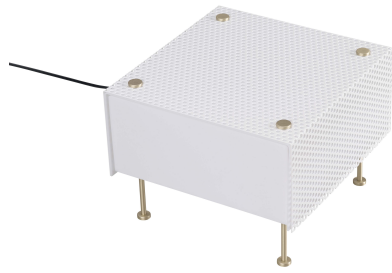

# Pierre Guariche

90610020  
G61 M WH/WH  
Lampe à poser

## Description

- Lampe de table G61
- Medium
- Finition : capot WHITE (RAL 9016) et joue WHITE (RAL 9016)
- Capot PMMA sous acier multiperforé laqué et joues PMMA
- Pieds laiton brossé verni satin

## Spécifications lumière et pilotage

- Lampe culot E27 non incluse - Puissance max 11W LED dimmable
- Gradation : Variateur intégré sur le cordon (sous réserve de lampe compatible)

## Installation et maintenance

- Dimensions : 330 x 330 x 200 mm
- Fourni équipé de 2,5m de câble et prise europlug