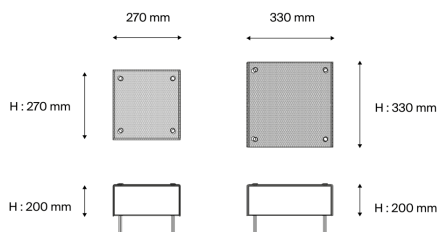

Pierre Guariche

90610020
G61 M WH/WH
Lampe à poser

Description

- Lampe de table G61
- Medium
- Finition : capot WHITE (RAL 9016) et joue WHITE (RAL 9016)
- Capot PMMA sous acier multiperforé laqué et joues PMMA
- Pieds laiton brossé verni satin

Spécifications lumière et pilotage

- Lampe culot E27 non incluse - Puissance max 11W LED dimmable
- Gradation : Variateur intégré sur le cordon (sous réserve de lampe compatible)

Installation et maintenance

- Dimensions : 330 x 330 x 200 mm
- Fourni équipé de 2,5m de câble et prise europlug

Caractéristiques techniques

- Garantie 5 ans
- Température d'utilisation : -20°C à +30°C
- Classe électrique : Classe II
- Alimentation : 220-240 V 50 Hz
- Poids: 3 kg
- Conçu et fabriqué en France