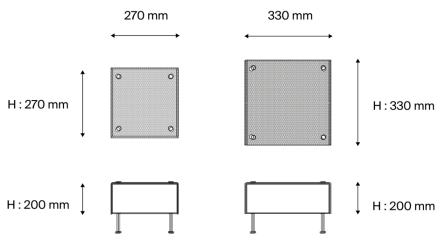

## Description

- Lampe de table G61
- Small
- Finition : capot WHITE (RAL 9016) et joue WHITE (RAL 9016)
- Capot PMMA sous acier multiperforé laqué et joues PMMA
- Pieds laiton brossé verni satin

## Spécifications lumière et pilotage

- Lampe culot E27 non incluse - Puissance max 11W LED dimmable
- Gradation : Variateur intégré sur le cordon (sous réserve de lampe compatible)

## Installation et maintenance

- Dimensions : 270 x 270 x 200 mm
- Fourni équipé de 2,5m de câble et prise europlug