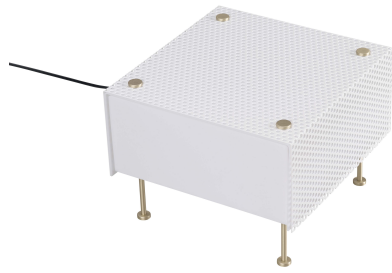

# Pierre Guariche

90610010  
G61 S WH/WH  
Lampe à poser

## Description

- Lampe de table G61
- Small
- Finition : capot WHITE (RAL 9016) et joue WHITE (RAL 9016)
- Capot PMMA sous acier multiperforé laqué et joues PMMA
- Pieds laiton brossé verni satin

## Spécifications lumière et pilotage

- Lampe culot E27 non incluse - Puissance max 11W LED dimmable
- Gradation : Variateur intégré sur le cordon (sous réserve de lampe compatible)

## Installation et maintenance

- Dimensions : 270 x 270 x 200 mm
- Fourni équipé de 2,5m de câble et prise europlug