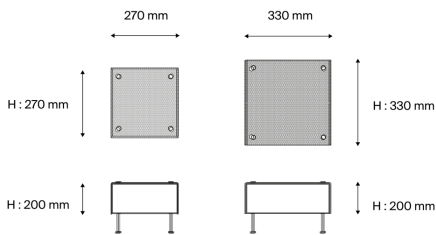

Pierre Guariche

90610010
G61 S WH/WH
Tischleuchte

Beschreibung

- Tischleuchte G61
- Klein
- Endbearbeitung: Haube WEISS, Seitenteil WEISS
- Haube, PMMA unter Stahl, multiperforiert, lackiert und Seitenteile PMMA
- FüÙe, Messing, matt lackiert

Lichttechnik & Steuerung

- Glühlampe mit E27-Sockel nicht inklusive - Leistung max 11 W LED dimmbar
- Abstufung: Dimmer im Kabel integriert (vorbehaltlich kompatibler Glühlampe)

Installation und Wartung

- Maße : 270 x 270 x 200 mm
- Mitgeliefert werden: 2,5 m Kabel und EuroPlug-Steckdose

Kenndaten

- Garantiezeit : 5 Jahre
- Umgebungstemperatur: -20°C bis +30°C
- Schutzklasse: Klasse II
- Stromversorgung: 220-240 V 50 Hz
- Gewicht: 2,4 kg
- Entworfen und hergestellt in Frankreich