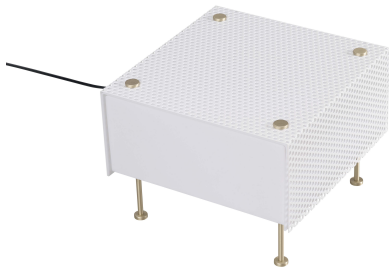

Pierre Guariche

90610010
G61 S WH/WH
Tischleuchte

Beschreibung

- Tischleuchte G61
- Klein
- Endbearbeitung: Haube WEISS, Seitenteil WEISS
- Haube, PMMA unter Stahl, multiperforiert, lackiert und Seitenteile PMMA
- FüÙe, Messing, matt lackiert

Lichttechnik & Steuerung

- Glühlampe mit E27-Sockel nicht inklusive - Leistung max 11 W LED dimmbar
- Abstufung: Dimmer im Kabel integriert (vorbehaltlich kompatibler Glühlampe)

Installation und Wartung

- Maße : 270 x 270 x 200 mm
- Mitgeliefert werden: 2,5 m Kabel und EuroPlug-Steckdose

Kenndaten

- Garantiezeit : 5 Jahre
- Umgebungstemperatur: -20°C bis +30°C
- Schutzklasse: Klasse II
- Stromversorgung: 220-240 V 50 Hz
- Gewicht: 2,4 kg
- Entworfen und hergestellt in Frankreich