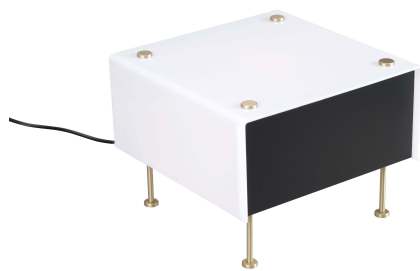

# Pierre Guariche

90600010  
G60 S WH/BK  
Lampe à poser

## Description

- Lampe de table G60
- Small
- Finition : capot WHITE (RAL 9016) et joue BLACK (RAL 9005)
- Capot PMMA et joues acier peint
- Pieds laiton brossé verni satin

## Spécifications lumière et pilotage

- Lampe culot E27 non incluse - Puissance max 11W LED dimmable
- Gradation : Variateur intégré sur le cordon (sous réserve de lampe compatible)

## Installation et maintenance

- Dimensions : 270 x 270 x 200 mm
- Fourni équipé de 2,5m de câble et prise europlug