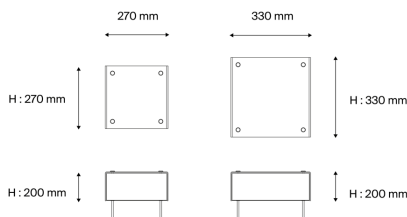

## Description

- Lampe de table G60
- Small
- Finition : capot WHITE (RAL 9016) et joue BLACK (RAL 9005)
- Capot PMMA et joues acier peint
- Pieds laiton brossé verni satin

## Spécifications lumière et pilotage

- Lampe culot E27 non incluse - Puissance max 11W LED dimmable
- Gradation : Variateur intégré sur le cordon (sous réserve de lampe compatible)

## Installation et maintenance

- Dimensions : 270 x 270 x 200 mm
- Fourni équipé de 2,5m de câble et prise europlug