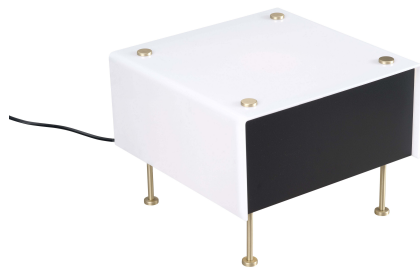

# Pierre Guariche

90600010  
G60 S WH/BK  
Tischleuchte

## Beschreibung

- Tischleuchte G60
- Klein
- Endbearbeitung: Haube WEISS, Seitenteil SCHWARZ
- Haube, PMMA und Seitenteile, Stahl, lackiert
- FüÙe, Messing, matt lackiert

## Lichttechnik & Steuerung

- Glühlampe mit E27-Sockel nicht inklusive - Leistung max 11 W LED dimmbar
- Abstufung: Dimmer im Kabel integriert (vorbehaltlich kompatibler Glühlampe)

## Installation und Wartung

- Maße : 270 x 270 x 200 mm
- Mitgeliefert werden: 2,5 m Kabel und EuroPlug-Steckdose