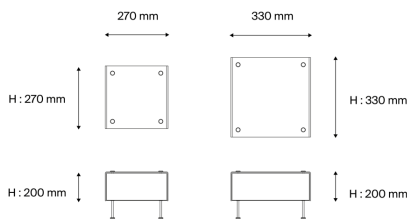

## Beschreibung

- Tischleuchte G60
- Klein
- Endbearbeitung: Haube WEISS, Seitenteil SCHWARZ
- Haube, PMMA und Seitenteile, Stahl, lackiert
- FüÙe, Messing, matt lackiert

## Lichttechnik & Steuerung

- Glühlampe mit E27-Sockel nicht inklusive - Leistung max 11 W LED dimmbar
- Abstufung: Dimmer im Kabel integriert (vorbehaltlich kompatibler Glühlampe)

## Installation und Wartung

- Maße : 270 x 270 x 200 mm
- Mitgeliefert werden: 2,5 m Kabel und EuroPlug-Steckdose