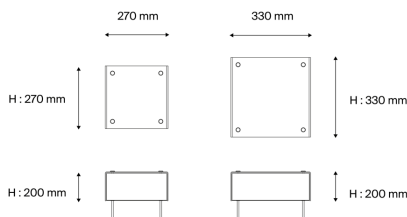

Pierre Guariche

90600020
G60 M WH/BK
Lampe à poser

Description

- Lampe de table G60
- Medium
- Finition : capot WHITE (RAL 9016) et joue BLACK (RAL 9005)
- Capot PMMA et joues acier peint
- Pieds laiton brossé verni satin

Spécifications lumière et pilotage

- Lampe culot E27 non incluse - Puissance max 11W LED dimmable
- Gradation : Variateur intégré sur le cordon (sous réserve de lampe compatible)

Installation et maintenance

- Dimensions : 330 x 330 x 200 mm
- Fourni équipé de 2,5m de câble et prise europlug

Caractéristiques techniques

- Garantie 5 ans
- Température d'utilisation : -20°C à +30°C
- Classe électrique : Classe II
- Alimentation : 220-240 V 50 Hz
- Poids: 2 kg
- Conçu et fabriqué en France