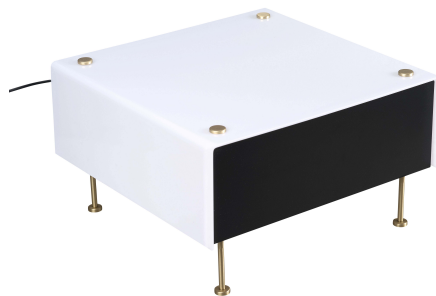

Pierre Guariche

90600020
G60 M WH/BK
Lampe à poser

Description

- Lampe de table G60
- Medium
- Finition : capot WHITE (RAL 9016) et joue BLACK (RAL 9005)
- Capot PMMA et joues acier peint
- Pieds laiton brossé verni satin

Spécifications lumière et pilotage

- Lampe culot E27 non incluse - Puissance max 11W LED dimmable
- Gradation : Variateur intégré sur le cordon (sous réserve de lampe compatible)

Installation et maintenance

- Dimensions : 330 x 330 x 200 mm
- Fourni équipé de 2,5m de câble et prise europlug

Caractéristiques techniques

- Garantie 5 ans
- Température d'utilisation : -20°C à +30°C
- Classe électrique : Classe II
- Alimentation : 220-240 V 50 Hz
- Poids: 2 kg
- Conçu et fabriqué en France