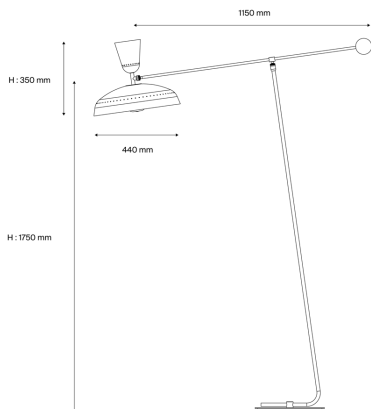

# Pierre Guariche

90012210  
G1FL BK/WH  
Stehleuchte

## Beschreibung

- Schwenkbare Stehleuchte G1
- Groß
- Endbearbeitung: 2 Reflektoren Aluminium lackiert außen matt SCHWARZ, innen SATINWEISS
- Leuchtschirm aus satiniert lackiertem weissen Metall - WHITE
- Mittelstange auf schwarz lackiertem Sockel - BLACK
- Schwenkarm mit einer Kugel als Gegengewicht aus lackiertem gebürsteten Messing

## Lichttechnik & Steuerung

- 2 Glühlampen mit E27-Sockel nicht inklusive - Leistung max 11 W LED dimmbar
- Abstufung: Dimmer im Kabel integriert (vorbehaltlich kompatibler Glühlampe)

## Installation und Wartung

- Maße : 1150 x 1750 x 350 mm
- Mitgeliefert werden: 2,5 m Kabel und EuroPlug-Steckdose