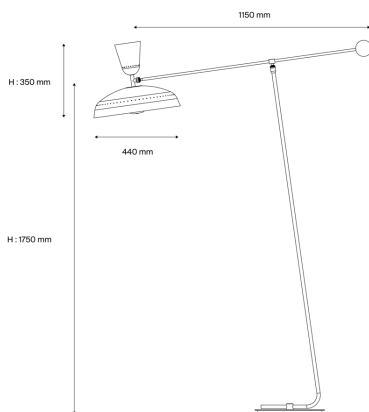

Pierre Guariche

90012240
G1FL VR/WH
Stehleuchte

Beschreibung

- Schwenkbare Stehleuchte G1
- Groß
- Endbearbeitung: 2 Reflektoren Aluminium lackiert außen matt ZINNOBERROT, innen SATINWEISS
- Leuchtschirm aus satiniert lackiertem weissen Metall - WHITE
- Mittelstange auf schwarz lackiertem Sockel - BLACK
- Schwenkarm mit einer Kugel als Gegengewicht aus lackiertem gebürsteten Messing

Lichttechnik & Steuerung

- 2 Glühlampen mit E27-Sockel nicht inklusive - Leistung max 11 W LED dimmbar
- Abstufung: Dimmer im Kabel integriert (vorbehaltlich kompatibler Glühlampe)

Installation und Wartung

- Maße : 1150 x 1750 x 350 mm
- Mitgeliefert werden: 2,5 m Kabel und EuroPlug-Steckdose

Kenndaten

- Garanziezeit : 5 Jahre
- Umgebungstemperatur: -20°C bis +30°C
- Schutzklasse: Klasse II
- Stromversorgung: 220-240 V 50 Hz
- Gewicht: 13,5 kg
- Entworfen und hergestellt in Frankreich