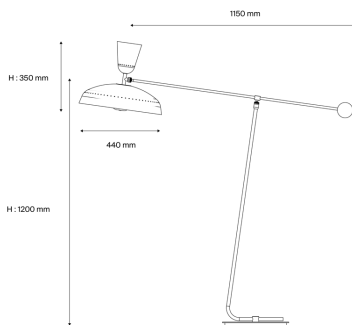

Pierre Guariche

90012140
G1F VR/WH
Stehleuchte

Beschreibung

- Schwenkbare Stehleuchte G1
- Endbearbeitung: 2 Reflektoren Aluminium lackiert außen matt ZINNOBERROT, innen SATINWEISS
- Leuchtschirm aus satiniert lackiertem weissen Metall - WHITE
- Mittelstange auf schwarz lackiertem Sockel - BLACK
- Schwenkarm mit einer Kugel als Gegengewicht aus lackiertem gebürsteten Messing

Lichttechnik & Steuerung

- 2 Glühlampen mit E27-Sockel nicht inklusive - Leistung max 11 W LED dimmbar
- Abstufung: Dimmer im Kabel integriert (vorbehaltlich kompatibler Glühlampe)

Installation und Wartung

- Maße : 1150 x 1200 x 350 mm
- Mitgeliefert werden: 2,5 m Kabel und EuroPlug-Steckdose

Kenndaten

- Garanziezeit : 5 Jahre
- Umgebungstemperatur: -20°C bis +30°C
- Schutzklasse: Klasse II
- Stromversorgung: 220-240 V 50 Hz
- Gewicht: 13 kg
- Entworfen und hergestellt in Frankreich