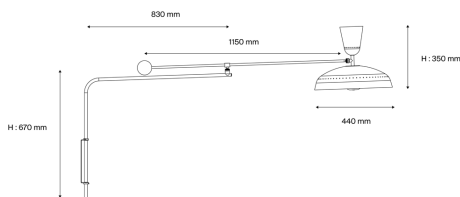

Pierre Guariche

90010040
G1 VR/WH
Wandleuchte

Beschreibung

- Schwenkbare Wandleuchte G1
- Endbearbeitung: 2 Reflektoren Aluminium lackiert außen matt ZINNOBERROT, innen SATINWEISS
- Leuchtschirm aus satiniert lackiertem weissen Metall - WHITE
- Sockel mit schwenkbarem Ausleger aus schwarz lackiertem Metall - BLACK
- Schwenkarm mit einer Kugel als Gegengewicht aus lackiertem gebürsteten Messing

Lichttechnik & Steuerung

- 2 Glühlampen mit E27-Sockel nicht inklusive - Leistung max 11 W LED dimmbar
- Abstufung: Dimmer im Kabel integriert (vorbehaltlich kompatibler Glühlampe)

Installation und Wartung

- Maße : 1150 x 670 x 350 mm
- Mitgeliefert werden: 2 m Kabel und EuroPlug-Steckdose

Kenndaten

- Garantiezeit : 5 Jahre
- Umgebungstemperatur: -20°C bis +30°C
- Schutzklasse: Klasse II
- Stromversorgung: 220-240 V 50 Hz
- Gewicht: 3,5 kg
- Entworfen und hergestellt in Frankreich