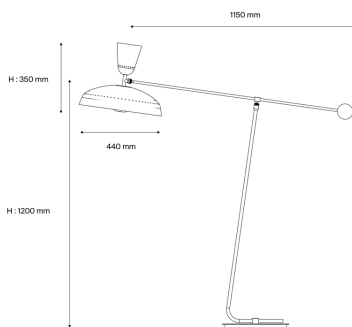

## Beschreibung

- Schwenkbare Stehleuchte G1
- Endbearbeitung: 2 Reflektoren Aluminium lackiert außen matt SCHWARZ, innen SATINWEISS
- Leuchtschirm aus satiniert lackiertem weissen Metall - WHITE
- Mittelstange auf schwarz lackiertem Sockel - BLACK
- Schwenkarm mit einer Kugel als Gegengewicht aus lackiertem gebürsteten Messing

## Lichttechnik & Steuerung

- 2 Glühlampen mit E27-Sockel nicht inklusive - Leistung max 11 W LED dimmbar
- Abstufung: Dimmer im Kabel integriert (vorbehaltlich kompatibler Glühlampe)

## Installation und Wartung

- Maße : 1150 x 1200 x 350 mm
- Mitgeliefert werden: 2,5 m Kabel und EuroPlug-Steckdose