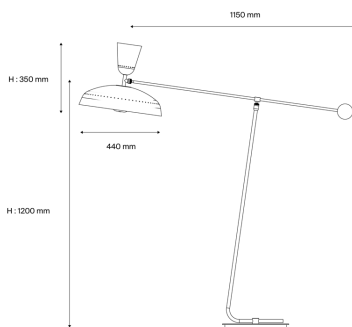

Pierre Guariche

90012130
G1F CH/WH
Stehleuchte

Beschreibung

- Schwenkbare Stehleuchte G1
- Endbearbeitung: 2 Reflektoren Aluminium lackiert außen matt KREIDE, innen SATINWEISS
- Leuchtschirm aus satiniert lackiertem weissen Metall - WHITE
- Mittelstange auf schwarz lackiertem Sockel - BLACK
- Schwenkarm mit einer Kugel als Gegengewicht aus lackiertem gebürsteten Messing

Lichttechnik & Steuerung

- 2 Glühlampen mit E27-Sockel nicht inklusive - Leistung max 11 W LED dimmbar
- Abstufung: Dimmer im Kabel integriert (vorbehaltlich kompatibler Glühlampe)

Installation und Wartung

- Maße : 1150 x 1200 x 350 mm
- Mitgeliefert werden: 2,5 m Kabel und EuroPlug-Steckdose

Kenndaten

- Garantiezeit : 5 Jahre
- Umgebungstemperatur: -20°C bis +30°C
- Schutzklasse: Klasse II
- Stromversorgung: 220-240 V 50 Hz
- Gewicht: 13 kg
- Entworfen und hergestellt in Frankreich