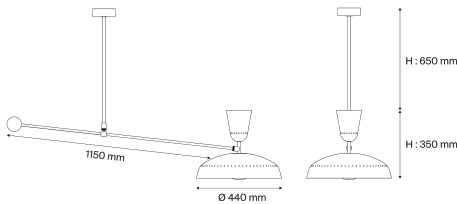

# Pierre Guariche

90011030  
G1SUSP CH/WH  
Hängeleuchte

## Beschreibung

- Schwenkbare Hängeleuchte G1
- Endbearbeitung: 2 Reflektoren Aluminium lackiert außen matt KREIDE, innen SATINWEISS
- Leuchtschirm aus satiniert lackiertem weissen Metall - WHITE
- Sockel zur Decken-Befestigung der Leuchte aus lackiertem schwarzen Metall- BLACK
- Schwenkarm mit einer Kugel als Gegengewicht aus lackiertem gebürsteten Messing

## Lichttechnik & Steuerung

- 2 Glühlampen mit E27-Sockel nicht inklusive - Leistung max 11 W LED
- Abstufung: ohne

## Installation und Wartung

- Maße : 1150 x 650 x 350 mm
- Anschluss an Klemmleiste 3G1,5