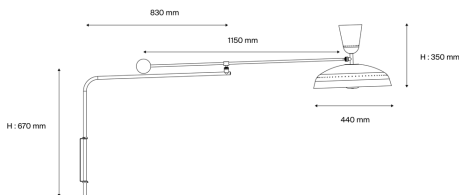

## Beschreibung

- Schwenkbare Wandleuchte G1
- Endbearbeitung: 2 Reflektoren Aluminium lackiert außen matt KREIDE, innen SATINWEISS
- Leuchtschirm aus satiniert lackiertem weissen Metall - WHITE
- Sockel mit schwenkbarem Ausleger aus schwarz lackiertem Metall - BLACK
- Schwenkarm mit einer Kugel als Gegengewicht aus lackiertem gebürsteten Messing

## Lichttechnik & Steuerung

- 2 Glühlampen mit E27-Sockel nicht inklusive - Leistung max 11 W LED dimmbar
- Abstufung: Dimmer im Kabel integriert (vorbehaltlich kompatibler Glühlampe)

## Installation und Wartung

- Maße : 1150 x 670 x 350 mm
- Mitgeliefert werden: 2 m Kabel und EuroPlug-Steckdose