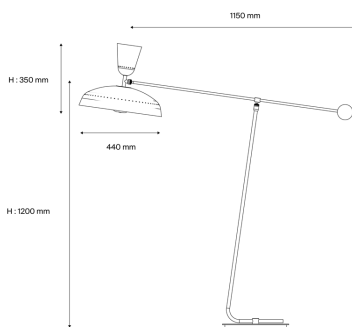

Pierre Guariche

90012150
G1F BG/WH
Stehleuchte

Beschreibung

- Schwenkbare Stehleuchte G1
- Endbearbeitung: 2 Reflektoren Aluminium lackiert außen ENGLISCH GRÜN, innen SATINWEISS
- Leuchtschirm aus satiniert lackiertem weissen Metall - WHITE
- Mittelstange auf schwarz lackiertem Sockel - BLACK
- Schwenkarm mit einer Kugel als Gegengewicht aus lackiertem gebürsteten Messing

Lichttechnik & Steuerung

- 2 Glühlampen mit E27-Sockel nicht inklusive - Leistung max 11 W LED dimmbar
- Abstufung: Dimmer im Kabel integriert (vorbehaltlich kompatibler Glühlampe)

Installation und Wartung

- Maße : 1150 x 1200 x 350 mm
- Mitgeliefert werden: 2,5 m Kabel und EuroPlug-Steckdose

Kenndaten

- Garantiezeit : 5 Jahre
- Umgebungstemperatur: -20°C bis +30°C
- Schutzklasse: Klasse II
- Stromversorgung: 220-240 V 50 Hz
- Gewicht: 13 kg
- Entworfen und hergestellt in Frankreich