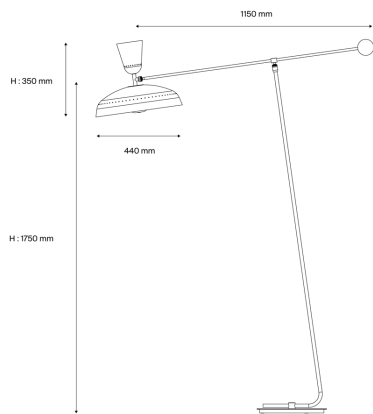

Pierre Guariche

90012220
G1FL WH/WH
Stehleuchte

Beschreibung

- Schwenkbare Stehleuchte G1
- Groß
- Endbearbeitung: 2 Reflektoren Aluminium lackiert außen SATINWEISS, innen SATINWEISS
- Leuchtschirm aus satiniert lackiertem weissen Metall - WHITE
- Mittelstange auf schwarz lackiertem Sockel - BLACK
- Schwenkarm mit einer Kugel als Gegengewicht aus lackiertem gebürsteten Messing

Lichttechnik & Steuerung

- 2 Glühlampen mit E27-Sockel nicht inklusive - Leistung max 11 W LED dimmbar
- Abstufung: Dimmer im Kabel integriert (vorbehaltlich kompatibler Glühlampe)

Installation und Wartung

- Maße : 1150 x 1750 x 350 mm
- Mitgeliefert werden: 2,5 m Kabel und EuroPlug-Steckdose

Kenndaten

- Garantiezeit : 5 Jahre
- Umgebungstemperatur: -20°C bis +30°C
- Schutzklasse: Klasse II
- Stromversorgung: 220-240 V 50 Hz
- Gewicht: 13,5 kg
- Entworfen und hergestellt in Frankreich