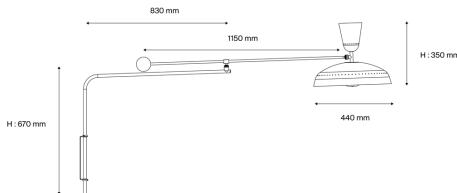

## Beschreibung

- Schwenkbare Wandleuchte G1
- Endbearbeitung: 2 Reflektoren Aluminium lackiert außen matt SCHWARZ, innen SATINWEISS
- Leuchtschirm aus satiniert lackiertem weissen Metall - WHITE
- Sockel mit schwenkbarem Ausleger aus schwarz lackiertem Metall - BLACK
- Schwenkarm mit einer Kugel als Gegengewicht aus lackiertem gebürsteten Messing

## Lichttechnik & Steuerung

- 2 Glühlampen mit E27-Sockel nicht inklusive - Leistung max 11 W LED dimmbar
- Abstufung: Dimmer im Kabel integriert (vorbehaltlich kompatibler Glühlampe)

## Installation und Wartung

- Maße : 1150 x 670 x 350 mm
- Mitgeliefert werden: 2 m Kabel und EuroPlug-Steckdose