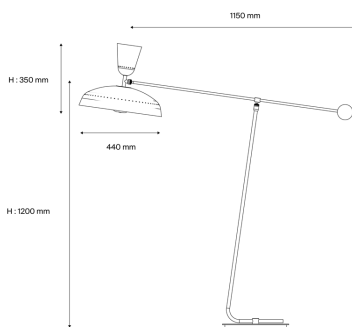

Pierre Guariche

90012120
G1F WH/WH
Stehleuchte

Beschreibung

- Schwenkbare Stehleuchte G1
- Endbearbeitung: 2 Reflektoren Aluminium lackiert außen SATINWEISS, innen SATINWEISS
- Leuchtschirm aus satiniert lackiertem weissen Metall - WHITE
- Mittelstange auf schwarz lackiertem Sockel - BLACK
- Schwenkarm mit einer Kugel als Gegengewicht aus lackiertem gebürsteten Messing

Lichttechnik & Steuerung

- 2 Glühlampen mit E27-Sockel nicht inklusive - Leistung max 11 W LED dimmbar
- Abstufung: Dimmer im Kabel integriert (vorbehaltlich kompatibler Glühlampe)

Installation und Wartung

- Maße : 1150 x 1200 x 350 mm
- Mitgeliefert werden: 2,5 m Kabel und EuroPlug-Steckdose

Kenndaten

- Garantiezeit : 5 Jahre
- Umgebungstemperatur: -20°C bis +30°C
- Schutzklasse: Klasse II
- Stromversorgung: 220-240 V 50 Hz
- Gewicht: 13 kg
- Entworfen und hergestellt in Frankreich