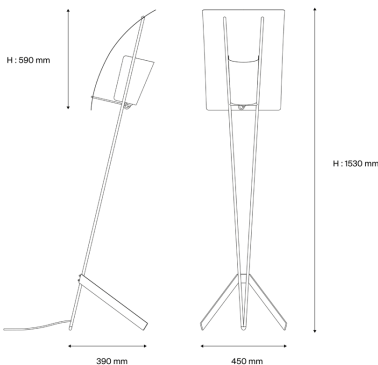

## Beschreibung

- Stehleuchte G30
- Endbearbeitung: Reflektor SCHWARZ und Deflektor WEISS
- Reflektor und Deflektor, Stahl, mikroperforiert, lackiert
- Fuß, Stahl, lackiert
- Konstruktion aus gebürstetem Messing, matt lackiert

## Lichttechnik & Steuerung

- Glühlampe mit E27-Sockel nicht inklusive - Leistung max 11 W LED dimmbar
- Abstufung: Dimmer im Kabel integriert (vorbehaltlich kompatibler Glühlampe)

## Installation und Wartung

- Maße : 430 x 380 x 1550 mm
- Mitgeliefert werden: 2,5 m Kabel und EuroPlug-Steckdose