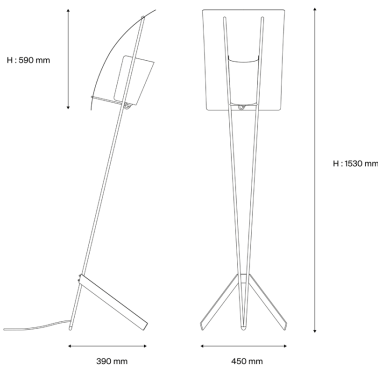

Pierre Guariche

90300020
G30 WH/WH
Stehleuchte

Beschreibung

- Stehleuchte G30
- Endbearbeitung: Reflektor WEISS und Deflektor WEISS
- Reflektor und Deflektor, Stahl, mikroperforiert, lackiert
- Fuß, Stahl, lackiert
- Konstruktion aus gebürstetem Messing, matt lackiert

Lichttechnik & Steuerung

- Glühlampe mit E27-Sockel nicht inklusive - Leistung max 11 W LED dimmbar
- Abstufung: Dimmer im Kabel integriert (vorbehaltlich kompatibler Glühlampe)

Installation und Wartung

- Maße : 430 x 380 x 1550 mm
- Mitgeliefert werden: 2,5 m Kabel und EuroPlug-Steckdose

Kenndaten

- Garantiezeit : 5 Jahre
- Umgebungstemperatur: -20°C bis +30°C
- Schutzklasse: Klasse II
- Stromversorgung: 220-240 V 50 Hz
- Gewicht: 4,3 kg
- Entworfen und hergestellt in Frankreich