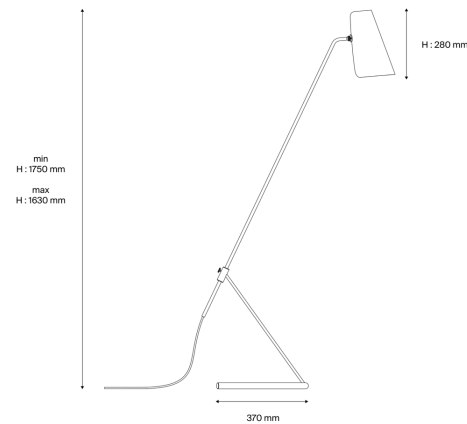

Pierre Guariche

90210010
G21 WH/WH
Stehleuchte

Beschreibung

- Stehleuchte G21
- Endbearbeitung: Reflektor außen WEISS, innen WEISS
- Reflektor, Aluminium, lackiert
- Fuß, Stahl, lackiert
- Konstruktion aus gebürstetem Messing, matt lackiert

Lichttechnik & Steuerung

- Glühlampe mit E27-Sockel nicht inklusive - Leistung max 11 W LED dimmbar
- Abstufung: Dimmer im Kabel integriert (vorbehaltlich kompatibler Glühlampe)

Installation und Wartung

- Maße : 370 x [min 750 ; max 900] x [min 1170 ; max 1630] mm
- Mitgeliefert werden: 2,5 m Kabel und EuroPlug-Steckdose

Kenndaten

- Garanziezeit : 5 Jahre
- Umgebungstemperatur: -20°C bis +30°C
- Schutzklasse: Klasse II
- Stromversorgung: 220-240 V 50 Hz
- Gewicht: 5 kg
- Entworfen und hergestellt in Frankreich