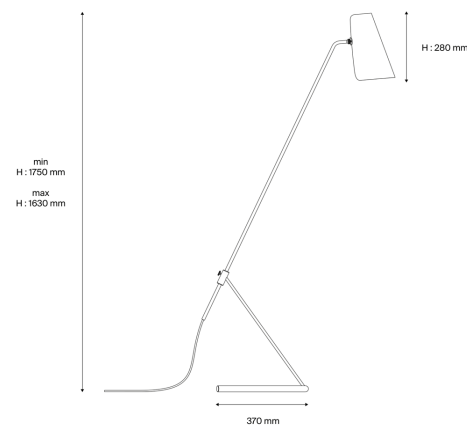

Pierre Guariche

90210010
G21 WH/WH
Stehleuchte

Beschreibung

- Stehleuchte G21
- Endbearbeitung: Reflektor außen WEISS, innen WEISS
- Reflektor, Aluminium, lackiert
- Fuß, Stahl, lackiert
- Konstruktion aus gebürstetem Messing, matt lackiert

Lichttechnik & Steuerung

- Glühlampe mit E27-Sockel nicht inklusive - Leistung max 11 W LED dimmbar
- Abstufung: Dimmer im Kabel integriert (vorbehaltlich kompatibler Glühlampe)

Installation und Wartung

- Maße : 370 x [min 750 ; max 900] x [min 1170 ; max 1630] mm
- Mitgeliefert werden: 2,5 m Kabel und EuroPlug-Steckdose

Kenndaten

- Garanzzeit : 5 Jahre
- Umgebungstemperatur: -20°C bis +30°C
- Schutzklasse: Klasse II
- Stromversorgung: 220-240 V 50 Hz
- Gewicht: 5 kg
- Entworfen und hergestellt in Frankreich