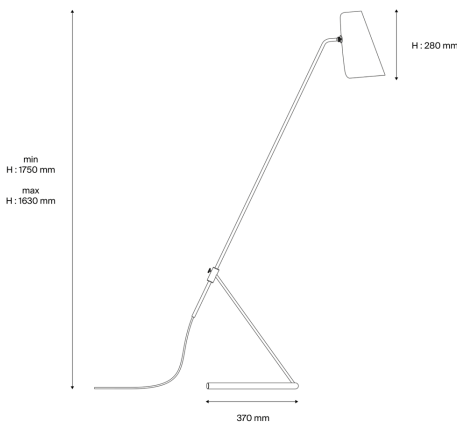

Pierre Guariche

90210030
G21 BK/WH
Stehleuchte

Beschreibung

- Stehleuchte G21
- Endbearbeitung: Reflektor außen SCHWARZ, innen WEISS
- Reflektor, Aluminium, lackiert
- Fuß, Stahl, lackiert
- Konstruktion aus gebürstetem Messing, matt lackiert

Lichttechnik & Steuerung

- Glühlampe mit E27-Sockel nicht inklusive - Leistung max 11 W LED dimmbar
- Abstufung: Dimmer im Kabel integriert (vorbehaltlich kompatibler Glühlampe)

Installation und Wartung

- Maße : 370 x [min 750 ; max 900] x [min 1170 ; max 1630] mm
- Mitgeliefert werden: 2,5 m Kabel und EuroPlug-Steckdose

Kenndaten

- Garantiezeit : 5 Jahre
- Umgebungstemperatur: -20°C bis +30°C
- Schutzklasse: Klasse II
- Stromversorgung: 220-240 V 50 Hz
- Gewicht: 5 kg
- Entworfen und hergestellt in Frankreich