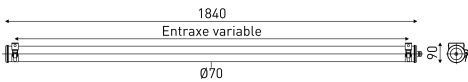

## Description

- Luminaire tubulaire pour éclairage diffus Turner
- Vasque : Coextrudé de polycarbonate/PMMA pour un usage intérieur/extérieur
- Flasques, colliers, ...: Inox 304L
- Dissipateur thermique passif en aluminium
- Joints : Joints moulés en EPDM

## Spécifications lumière et pilotage

- Modules LED démontables à haute efficacité (IRC>80, 3 SDCM)
- Flux lumineux: 3000 lm
- Température de couleur: 3000 K
- Gestion des luminances par utilisation d'une vasque diffusante
- Light mixing chamber
- UGR  $\leq$  25 (luminaire en position plafonnier ou en suspension)
- Driver à sortie en courant constant, gradable selon protocole DALI 2

## Installation et maintenance

- Diamètre : 70 mm
- Longueur hors tout: 1840 mm
- Entrée de câble par presse-étoupe en laiton nickelé pour câble  $\varnothing$  5 à 12 mm
- Raccordement sur bornier débrochable 5 x 2,5 mm<sup>2</sup>
- Fixation par 2 colliers en inox à grenouillère (à entraxe variable)
- Fermeture par serrage de l'écrou sous presse-étoupe
- Ouverture et fermeture rapide par une seule vis
- Maintenance sans intervention sur le câble par extraction de la platine du côté opposé à l'alimentation
- Système breveté de connexion/déconnexion électrique automatique à la fermeture
- Installation verticale : presse-étoupe vers le bas
- Maintenance sans intervention sur le câble par extraction de la platine par le côté opposé à l'alimentation
- Modules LED et driver facilement démontables