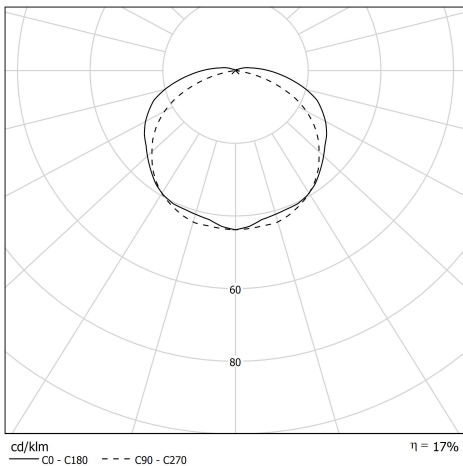

VENDOME MINI

80310006
VENDOME 100 2L COAL COAL P 500 CL1
Applique tubulaire

Description

- Applique tubulaire VENDOME 100 2L (design : Normal Studio)
- Grille à perforation nid d'abeille
- Couleur : COAL (RAL 7021)
- Grille finition COAL
- Vasque : Coextrudé de polycarbonate/PMMA pour un usage intérieur/extérieur
- Flasques & Colliers : Inox 304L laqués COAL (RAL 7021)
- Réflecteur en aluminium anodisé : PETROL (RAL 7021)
- Grille en aluminium laqué COAL (RAL 7021) insérée à l'intérieur de la vasque
- Platine inox avec 2 douilles porcelaine E14
- Joints : Joints moulés en EPDM

Spécifications lumière et pilotage

- 2 lampes E14 11W max, non fournies
- Gradation : Sans

Installation et maintenance

- Diamètre : 100 mm
- Longueur hors tout: 519 mm
- Raccordement sur bornier automatique 3x2,5mm²
- Fixation par 2 colliers renforcés en inox à grenouillère (à entraxe variable) et permettant une orientation sur 360°
- Installation en position verticale, presse-étoupe vers le bas