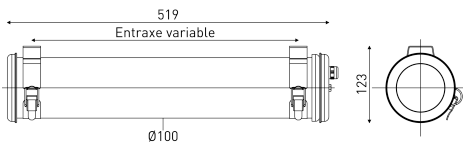

VENDOME MINI

80310006
VENDOME 100 2L COAL COAL P 500 CL1
Applique tubulaire

Description

- Applique tubulaire VENDOME 100 2L (design : Normal Studio)
- Grille à perforation nid d'abeille
- Couleur : COAL (RAL 7021)
- Grille finition COAL
- Vasque : Coextrudé de polycarbonate/PMMA pour un usage intérieur/extérieur
- Flasques & Colliers : Inox 304L laqués COAL (RAL 7021)
- Réflecteur en aluminium anodisé : PETROL (RAL 7021)
- Grille en aluminium laqué COAL (RAL 7021) insérée à l'intérieur de la vasque
- Platine inox avec 2 douilles porcelaine E14
- Joints : Joints moulés en EPDM

Spécifications lumière et pilotage

- 2 lampes E14 11W max, non fournies
- Gradation : Sans

Installation et maintenance

- Diamètre : 100 mm
- Longueur hors tout: 519 mm
- Raccordement sur bornier automatique 3x2,5mm²
- Fixation par 2 colliers renforcés en inox à grenouillère (à entraxe variable) et permettant une orientation sur 360°
- Installation en position verticale, presse-étoupe vers le bas

Caractéristiques techniques

- Garantie 5 ans
- Température d'utilisation : -20 °C à +35 °C
- Indice de protection : IP66/IP68/IP69K
- Résistance aux chocs : IK10
- Classe électrique : Classe I
- Alimentation : 220-240 V 50/60 Hz
- Résistance au fil incandescent : 650°C
- Poids: 1,6 kg
- Conçu et fabriqué en France