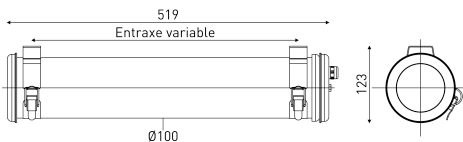

## Description

- Applique tubulaire VENDOME 100 2L (design : Normal Studio)
- Grille à perforation nid d'abeille
- Couleur : COAL (RAL 7021)
- Grille finition COAL
- Vasque : Coextrudé de polycarbonate/PMMA pour un usage intérieur/extérieur
- Flasques & Colliers : Inox 304L laqués COAL (RAL 7021)
- Réflecteur en aluminium anodisé : PETROL (RAL 7021)
- Grille en aluminium laqué COAL (RAL 7021) insérée à l'intérieur de la vasque
- Platine inox avec 2 douilles porcelaine E14
- Joints : Joints moulés en EPDM

## Installation et maintenance

- Diamètre : 100 mm
- Longueur hors tout: 519 mm
- Raccordement sur bornier automatique 3x2,5mm<sup>2</sup>
- Fixation par 2 colliers renforcés en inox à grenouillère (à entraxe variable) et permettant une orientation sur 360°
- Installation en position verticale, presse-étoupe vers le bas