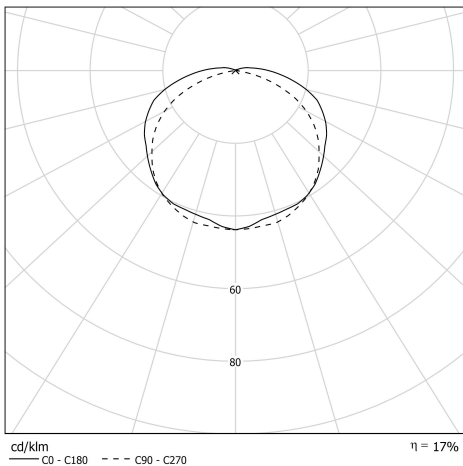

# VENDOME MINI

80310006  
VENDOME 100 2L COAL COAL P 500 CL1  
Applique tubulaire

## Description

- Applique tubulaire VENDOME 100 2L (design : Normal Studio)
- Grille à perforation nid d'abeille
- Couleur : COAL (RAL 7021)
- Grille finition COAL
- Vasque : Coextrudé de polycarbonate/PMMA pour un usage intérieur/extérieur
- Flasques & Colliers : Inox 304L laqués COAL (RAL 7021)
- Réflecteur en aluminium anodisé : PETROL (RAL 7021)
- Grille en aluminium laqué COAL (RAL 7021) insérée à l'intérieur de la vasque
- Platine inox avec 2 douilles porcelaine E14
- Joints : Joints moulés en EPDM

## Installation et maintenance

- Diamètre : 100 mm
- Longueur hors tout: 519 mm
- Raccordement sur bornier automatique 3x2,5mm<sup>2</sup>
- Fixation par 2 colliers renforcés en inox à grenouillère (à entraxe variable) et permettant une orientation sur 360°
- Installation en position verticale, presse-étoupe vers le bas