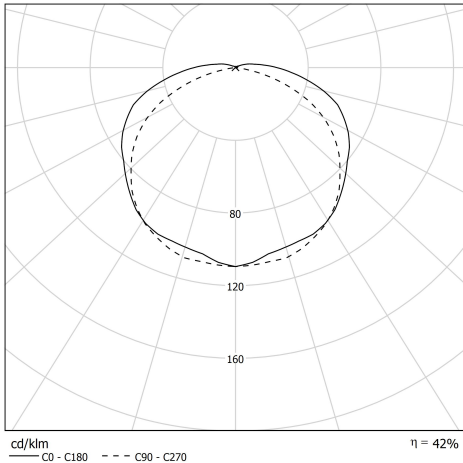

VENDOME MINI

80310004
VENDOME 100 2L B B 500 CL1
Applique tubulaire

Description

- Applique tubulaire VENDOME 100 2L (design : Normal Studio)
- Grille à perforation nid d'abeille
- Grille finition BRASS
- Vasque : Coextrudé de polycarbonate/PMMA pour un usage intérieur/extérieur
- Flasques & Colliers : Inox 304L
- Réflecteur en aluminium anodisé : BRASS
- Grille en aluminium anodisé laiton insérée à l'intérieur de la vasque
- Platine inox avec 2 douilles porcelaine E14
- Joints : Joints moulés en EPDM

Spécifications lumière et pilotage

- 2 lampes E14 11W max, non fournies
- Gradation : Sans

Installation et maintenance

- Diamètre : 100 mm
- Longueur hors tout: 519 mm
- Raccordement sur bornier automatique 3x2,5mm²
- Fixation par 2 colliers renforcés en inox à grenouillère (à entraxe variable) et permettant une orientation sur 360°
- Installation en position verticale, presse-étoupe vers le bas