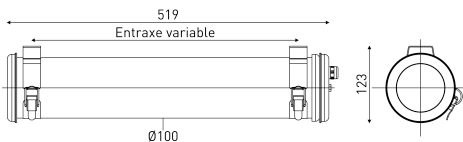

VENDOME MINI

80310004
VENDOME 100 2L B B 500 CL1
Applique tubulaire

Description

- Applique tubulaire VENDOME 100 2L (design : Normal Studio)
- Grille à perforation nid d'abeille
- Grille finition BRASS
- Vasque : Coextrudé de polycarbonate/PMMA pour un usage intérieur/extérieur
- Flasques & Colliers : Inox 304L
- Réflecteur en aluminium anodisé : BRASS
- Grille en aluminium anodisé laiton insérée à l'intérieur de la vasque
- Platine inox avec 2 douilles porcelaine E14
- Joints : Joints moulés en EPDM

Spécifications lumière et pilotage

- 2 lampes E14 11W max, non fournies
- Gradation : Sans

Installation et maintenance

- Diamètre : 100 mm
- Longueur hors tout: 519 mm
- Raccordement sur bornier automatique 3x2,5mm²
- Fixation par 2 colliers renforcés en inox à grenouillère (à entraxe variable) et permettant une orientation sur 360°
- Installation en position verticale, presse-étoupe vers le bas

Caractéristiques techniques

- Garantie 5 ans
- Température d'utilisation : -20 °C à +35 °C
- Indice de protection : IP66/IP68/IP69K
- Résistance aux chocs : IK10
- Classe électrique : Classe I
- Alimentation : 220-240 V 50/60 Hz
- Résistance au fil incandescent : 650°C
- Poids: 1,6 kg
- Conçu et fabriqué en France