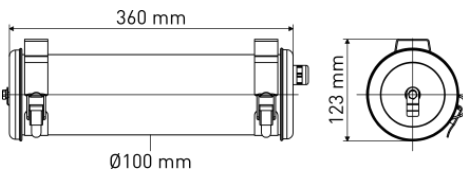

BELLEVILLE

MINI

80300009
BELLEVILLE 100 360° COAL COAL 350 CL1
Applique tubulaire

Description

- Applique tubulaire BELLEVILLE 100 360° (design : Normal Studio)
- Pour éclairage omnidirectionnel avec grille à perforation base trapèze
- Couleur : COAL (RAL 7021)
- Grille finition COAL
- Vasque : Coextrudé de polycarbonate/PMMA pour un usage intérieur/extérieur
- Flasques & Colliers : Inox 304L laqués COAL (RAL 7021)
- Grille en aluminium laqué COAL (RAL 7021) insérée entre la vasque et un film interne en polycarbonate blanc opalisé
- Platine en inox solidaire du flasque d'entrée de câble
- Joints : Joints moulés en EPDM

Spécifications lumière et pilotage

- 1 lampe E27 11W max, non fournie
- Gradation : Sans

Installation et maintenance

- Diamètre : 100 mm
- Longueur hors tout: 355 mm
- Entrée de câble par presse-étoupe en laiton nickelé pour câble Ø 5 à 14 mm
- Raccordement sur bornier automatique 3x2,5mm²
- Fixation par 2 colliers renforcés en inox à grenouillère (à entraxe variable) et permettant une orientation sur 360°
- Installation en position verticale, presse-étoupe vers le bas
- Maintenance par desserrage de la vis de fermeture et extraction de la vasque

Caractéristiques techniques

- Garantie 5 ans
- Température d'utilisation : -20 °C à +35 °C
- Indice de protection : IP66/IP68/IP69K
- Résistance aux chocs : IK10
- Classe électrique : Classe I
- Alimentation : 220-240 V 50/60 Hz
- Résistance au fil incandescent : 650°C
- Poids: 1,5 kg
- Conçu et fabriqué en France