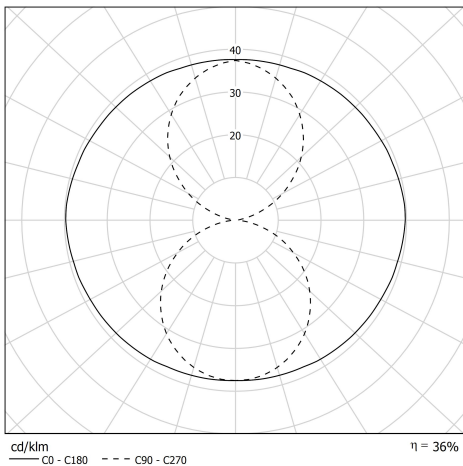

BELLEVILLE

MINI

80300009
BELLEVILLE 100 360° COAL COAL 350 CL1
Applique tubulaire

Description

- Applique tubulaire BELLEVILLE 100 360° (design : Normal Studio)
- Pour éclairage omnidirectionnel avec grille à perforation base trapèze
- Couleur : COAL (RAL 7021)
- Grille finition COAL
- Vasque : Coextrudé de polycarbonate/PMMA pour un usage intérieur/extérieur
- Flasques & Colliers : Inox 304L laqués COAL (RAL 7021)
- Grille en aluminium laqué COAL (RAL 7021) insérée entre la vasque et un film interne en polycarbonate blanc opalisé
- Platine en inox solidaire du flasque d'entrée de câble
- Joints : Joints moulés en EPDM

Spécifications lumière et pilotage

- 1 lampe E27 11W max, non fournie
- Gradation : Sans

Installation et maintenance

- Diamètre : 100 mm
- Longueur hors tout: 355 mm
- Entrée de câble par presse-étoupe en laiton nickelé pour câble Ø 5 à 14 mm
- Raccordement sur bornier automatique 3x2,5mm²
- Fixation par 2 colliers renforcés en inox à grenouillère (à entraxe variable) et permettant une orientation sur 360°
- Installation en position verticale, presse-étoupe vers le bas
- Maintenance par desserrage de la vis de fermeture et extraction de la vasque